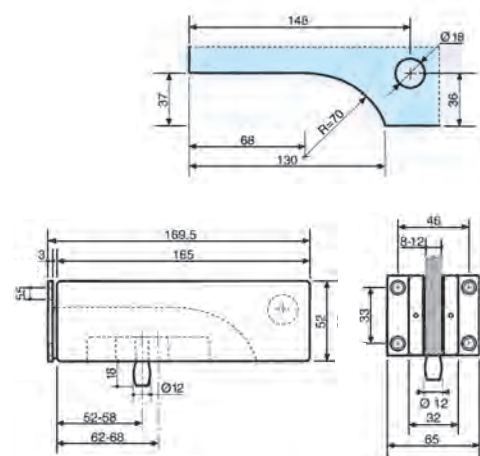

Acabados:

Plata brillo **3220 PB**

Vidrio 8/10/12 mm

**PUNTO DE GIRO  
LATERAL MONTANTE**

Acabados:

Plata brillo **3217 PB**

V 508

**UNIÓN TRES LUNAS**