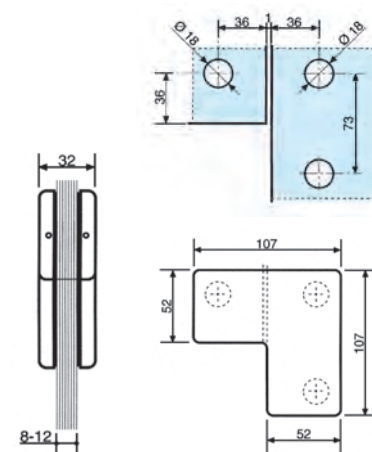

Vidrio 8/10/12 mm

**PUNTO DE GIRO
LATERAL MONTANTE**

Acabados:

Plata brillo **3217 PB**

V 508

UNIÓN TRES LUNAS

Acabados:

Plata brillo **3218 PB**

V 509

FIJO UNA LUNA

Acabados:

Plata brillo **3237 PB**

V 528