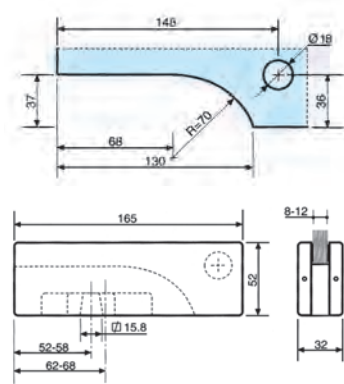

**PERNIO BAJO
CUADRADILLO ITALIANO 13/16**

V 500

Acabados:

Plata brillo **3210 PB**