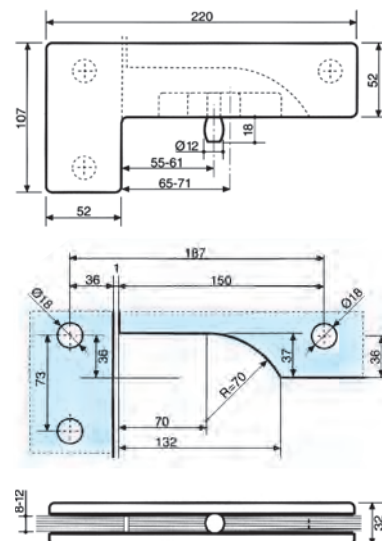

Acabados:

Plata brillo **3220 PB**

Vidrio 8/10/12 mm

**PUNTO DE GIRO  
LATERAL MONTANTE**

Acabados:

Plata brillo **3217 PB**

V 508

**UNIÓN TRES LUNAS**