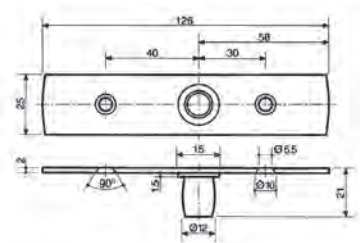

PUNTO DE GIRO SUPERIOR

V 502

Acabados:

Plata brillo **3212 PB**