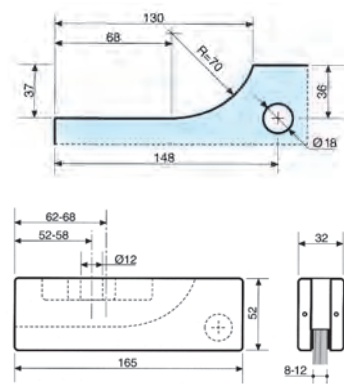

SERIE CON TAPAS-ÉLITE

Vidrio 8/10/12 mm

**PERNIO ALTO**

V 501

Acabados:

Plata brillo **3211 PB**

**PERNIO BAJO  
CUADRADILLO ITALIANO 13/16**

V 500

Acabados:

Plata brillo **3220 PB**

Vidrio 8/10/12 mm

**PUNTO DE GIRO  
LATERAL MONTANTE**

Acabados:

Plata brillo **3217 PB**

V 508

**UNIÓN TRES LUNAS**